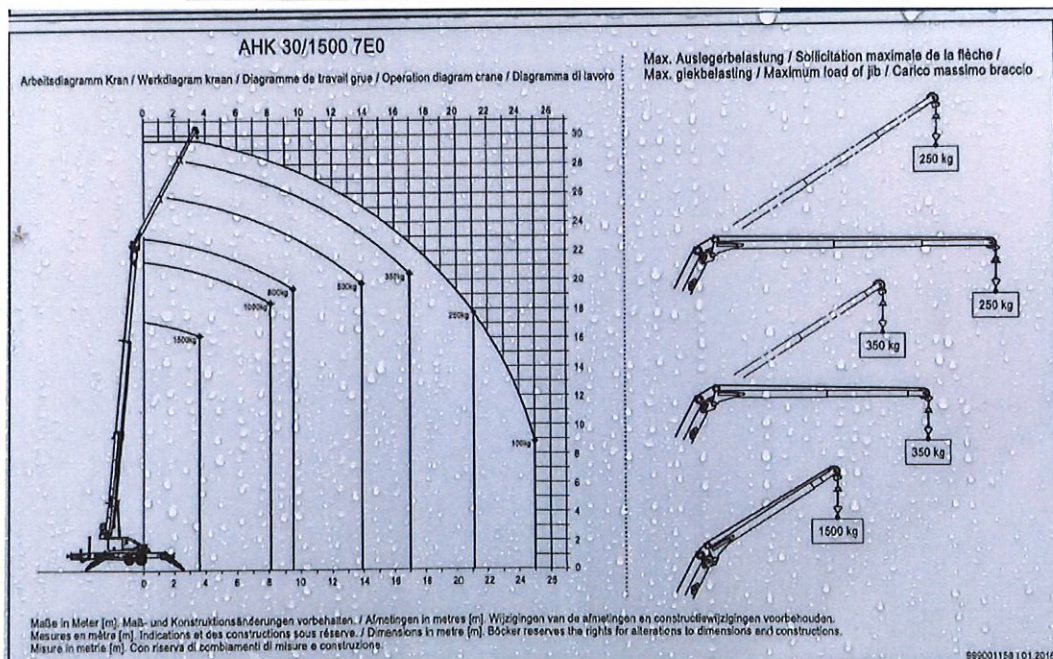

TBC LOCATION SPRL

TARIF 2019

MANUTENTION

Grue de couvreur

Type	Poids	Haut	Larg	Charge	Jour	Jour+	W-E	Semaine	Sem +	Mois	Caution	E
Grue sur remorque AHK 30/1500 KS	3500	30 M	2,35 M	1500kg/250 kg	€ 275,00	€ 250,00	€ 420,00	€ 1.100,00	€ 950,00	€ 3.700,00	€ 2.000,00	4 T

Fourche à palettes PG1000A , porte lattes, bac en alu 800x800, bac

!!!! Installation : 150 € htva + tarif transport