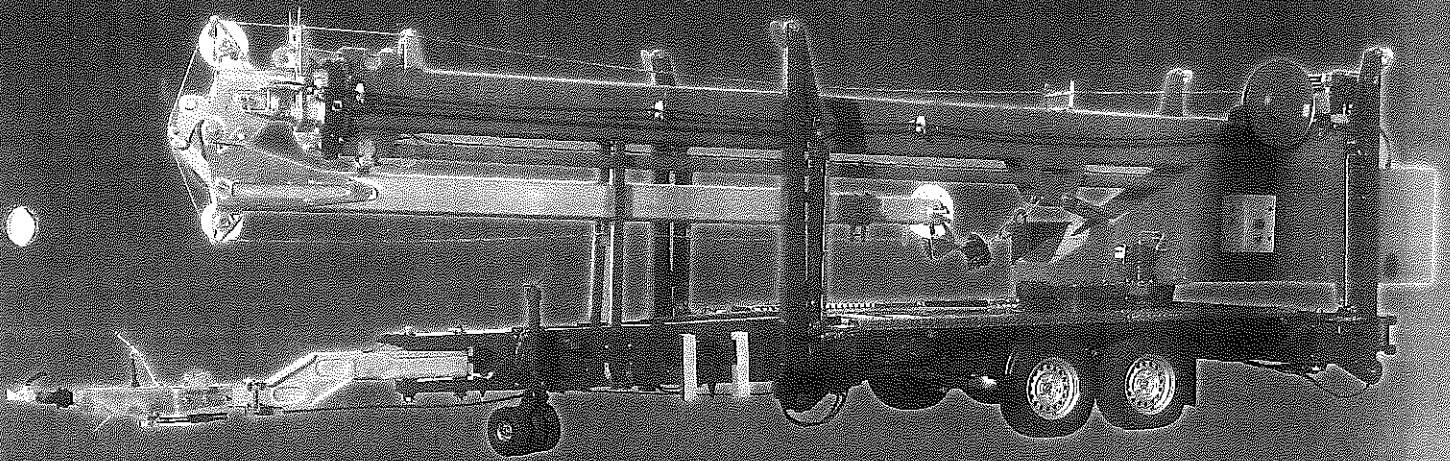

# Grue sur remorque AHK 30 / 1500 KS

**NOUVEAU**

## Diagramme de travail

## Caractéristiques techniques

|  |                     |
|--|---------------------|
| Charge utile max. [kg]                           | 1.500               |
| Longueur de déploiement max. [m]                 | 30,00               |
| Hauteur de travail jusqu'à la flèche [m]         | 22,00               |
| Flèche télescopique [m]                          | 4,80 - 9,10         |
| Charge utile de flèche [kg]                      | 1.500 / 350 / 250   |
| Angle du bras télescopique, env. [degrés]        | 85                  |
| Angle de flèche, env. [degrés]                   | hydraulique 0 - 160 |
| Vitesse du crochet env. [m/min]                  | 60                  |
| Stabilisation bilatérale max. Long. x larg. [m]  | 6,25 x 5,90         |
| Stabilisation max. Long. x larg. / (un côté) [m] | 8,17 x 4,00         |
| Dimensions du véhicule long. x larg. x haut. [m] | 9,20 x 2,35 x 2,55  |
| Poids total en transport [kg]                    | 3.500               |