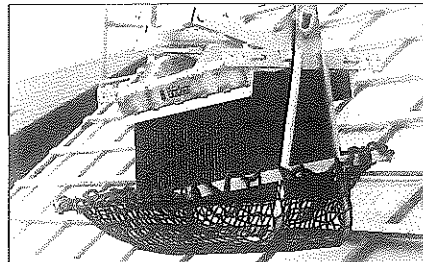

Pince-tuiles simple en alu
pour grue DZZ 1-200