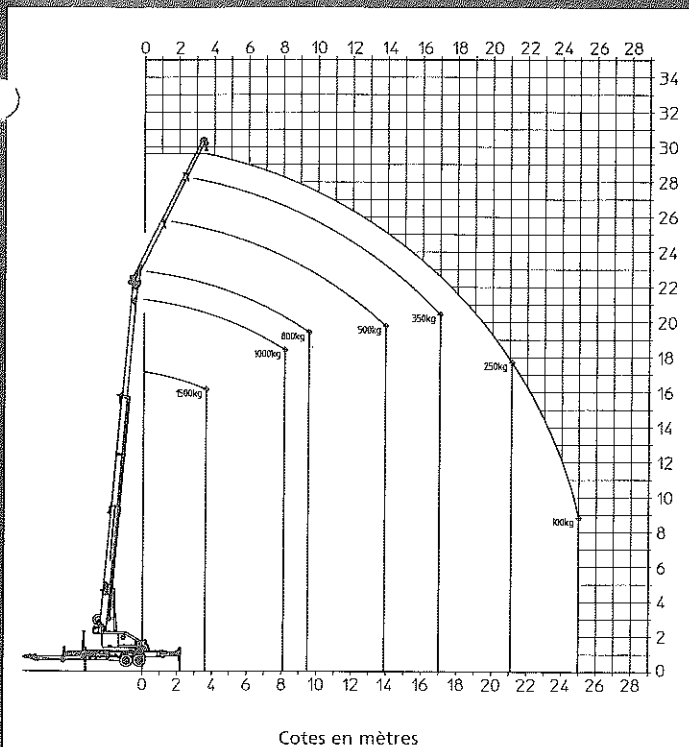

# Grue sur remorque AHK 30 / 1500 KS

**NOUVEAU**

## Diagramme de travail

## Caractéristiques techniques

|  |                     |
|--|---------------------|
| Charge utile max. [kg]                           | 1.500               |
| Longueur de déploiement max. [m]                 | 30,00               |
| Hauteur de travail jusqu'à la flèche [m]         | 22,00               |
| Flèche télescopique [m]                          | 4,80 - 9,10         |
| Charge utile de flèche [kg]                      | 1.500 / 350 / 250   |
| Angle du bras télescopique, env. [degrés]        | 85                  |
| Angle de flèche, env. [degrés]                   | hydraulique 0 - 160 |
| Vitesse du crochet env. [m/min]                  | 60                  |
| Stabilisation bilatérale max. Long. x larg. [m]  | 6,25 x 5,90         |
| Stabilisation max. Long. x larg. / (un côté) [m] | 8,17 x 4,00         |
| Dimensions du véhicule long. x larg. x haut. [m] | 9,20 x 2,35 x 2,55  |
| Poids total en transport [kg]                    | 3.500               |