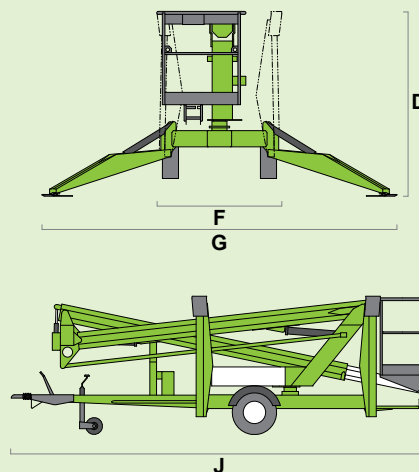

niftylift

170

(A) 17.1m
56ft

(B) 15.1m
49ft 6in

(C) 8.7m
28ft 6in

200kg
440lbs

1.1m x 0.65m
3ft 7in x 2ft 2in

(D) 2.15m
7ft

(F) 1.65m
5ft 5in

(G) 4.4m
14ft 5in

(J) 6.2m
20ft 4in

2160kg
4760lbs

niftylift
Fingle Drive, Stonebridge
Milton Keynes, MK13 0ER
England, United Kingdom
+44 (0)1908 223456
sales@niftylift.com
www.niftylift.com