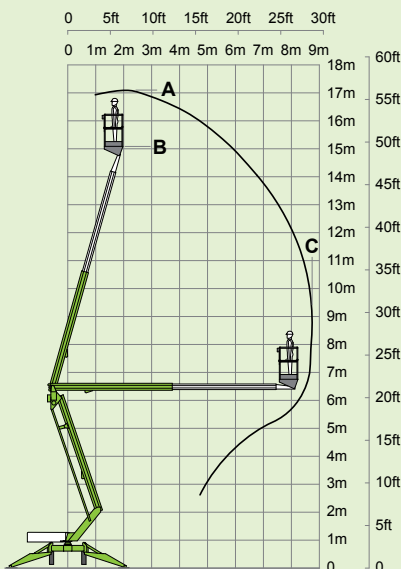

niftylift

170

(A) 17.1m
56ft

(B) 15.1m
49ft 6in

(C) 8.7m
28ft 6in

200kg
440lbs

1.1m x 0.65m
3ft 7in x 2ft 2in

(D) 2.15m
7ft

(F) 1.65m
5ft 5in

(G) 4.4m
14ft 5in

(J) 6.2m
20ft 4in

2160kg
4760lbs

niftylift
Fingle Drive, Stonebridge
Milton Keynes, MK13 0ER
England, United Kingdom
+44 (0)1908 223456
sales@niftylift.com
www.niftylift.com