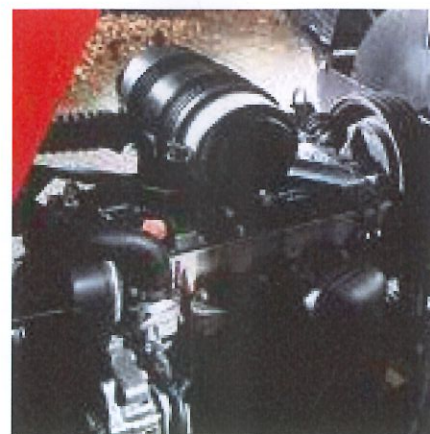

La meilleure de sa classe moins de 750 kg

TP 175 MOBILE V PUISSANCE DIESEL « MUSCLÉE »

La TP 175 Mobile diesel est la seule machine de moins de 750 kg sur le marché qui déchiquète des branches de diamètre jusque 175 mm de diamètre. Une capacité élevée combinée au faible poids rendent cette déchiqueteuse de bois idéale pour différents travaux.

La nouvelle commande NO STRESS TP PILOT+ et la fonction marche arrière TP EASY CONTROL rendent votre journée de travail plus efficace. TP VARIO SPOUT, une goulotte d'éjection réglable manuellement en hauteur sur cinq positions augmente la flexibilité pendant le travail, le transport et l'entreposage.

TP Pilot+ avec Range Control et centre d'informations

TP Starter – accouplement automatique

Couple élevé – moins de vibrations 4 cyl.
Moteur Kohler Stage V

TP Easy Control avec Réinitialisation – Marche arrière – Fonction Marche

CARACTÉRISTIQUES

- Deux rouleaux d'alimentation agressifs (vitesse variable)
- Ouverture du rouleau 175x191 mm / Large entonnoir 920 mm
- Fumées d'échappement par la goulotte
- Goulotte d'éjection fixe en standard – Vario spout (en option)
- TP Easy Control – fonction marche arrière
- TP Pilot+ avec Range Control et centre d'informations
- Moins de 750 kg
- TP Starter – système d'embrayage automatique
- Entretien facile (1 outil, 2 couteaux, 3 minutes)