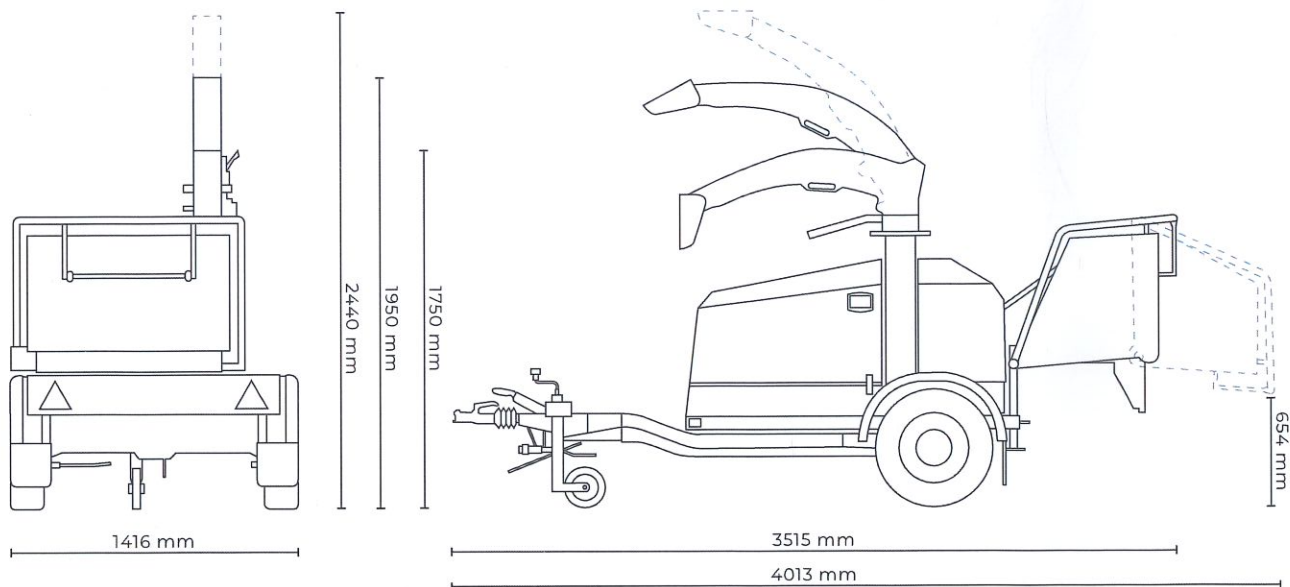

CARACTÉRISTIQUES

- Deux rouleaux d'alimentation agressifs (vitesse variable)
- Ouverture du rouleau 175x191 mm / Large entonnoir 920 mm
- Fumées d'échappement par la goulotte
- Goulotte d'éjection fixe en standard – Vario spout (en option)
- TP Easy Control – fonction marche arrière
- TP Pilot+ avec Range Control et centre d'informations
- Moins de 750 kg
- TP Starter – système d'embrayage automatique
- Entretien facile (1 outil, 2 couteaux, 3 minutes)

175 mm

24 CV

4 à 12 mm

749 kg

TP 175 MOBILE · TP 175 MOBILE ZE

TP 175 TRACK